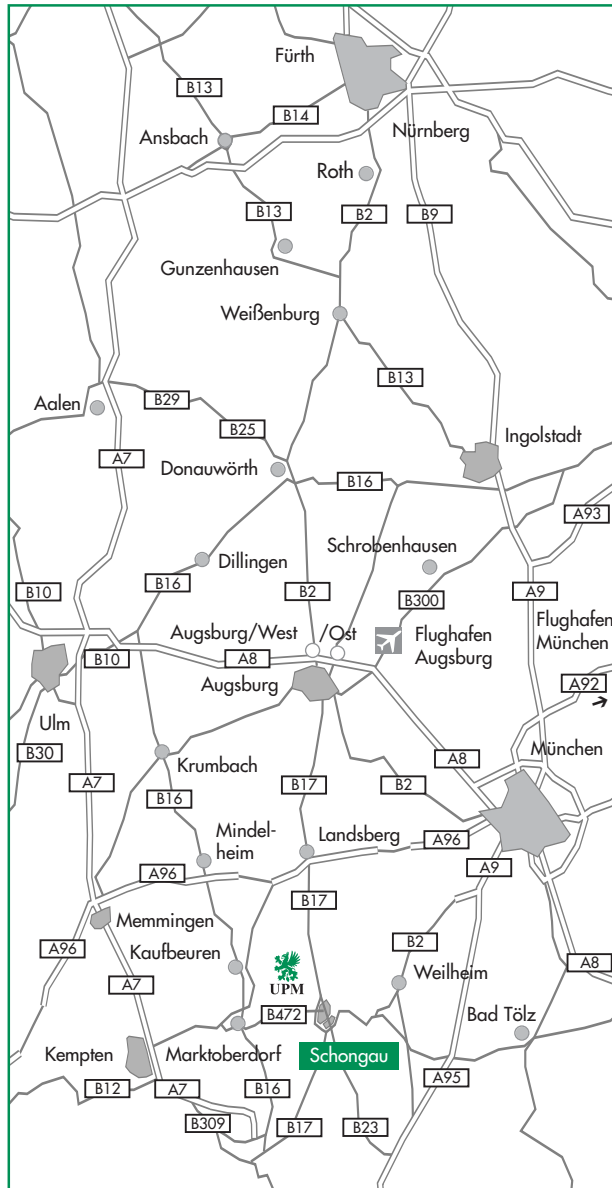

Und so finden Sie UPM Schongau

Mit dem Auto

Aus Richtung Augsburg kommend die B17 Richtung Landsberg, nach Hohenfurch (Ausfahrt Schongau Nord) auf der Romantischen Straße bis Schongau. Dort auf der Sonnen-/Bahnhofstraße Richtung Bahnhof, nach Überqueren des Lechs rechts ab in die Friedrich-Haindl-Straße; der Parkplatz befindet sich direkt bei Pforte 1.

Aus Richtung Kempten kommend die B12 Richtung Marktobendorf und dort auf die B472 Richtung Schongau. In Schongau Richtung Altstadt, an dieser vorbei Richtung Bahnhof und wie oben beschrieben weiter.

Aus Richtung München kommend über Weilheim und auf der B472 nach Peiting (Ausfahrt Peiting Ost) in Richtung Schongau. Vor der Lechbrücke links ins Werksgelände.

Mit dem Flugzeug

Über den Zielflughafen **München**.

Falls Sie uns anhand dieser Anfahrtsskizzen nicht sofort finden sollten, rufen Sie bitte in der Telefonzentrale an. Wir helfen Ihnen gerne weiter: Telefon +49 8861 213-0.