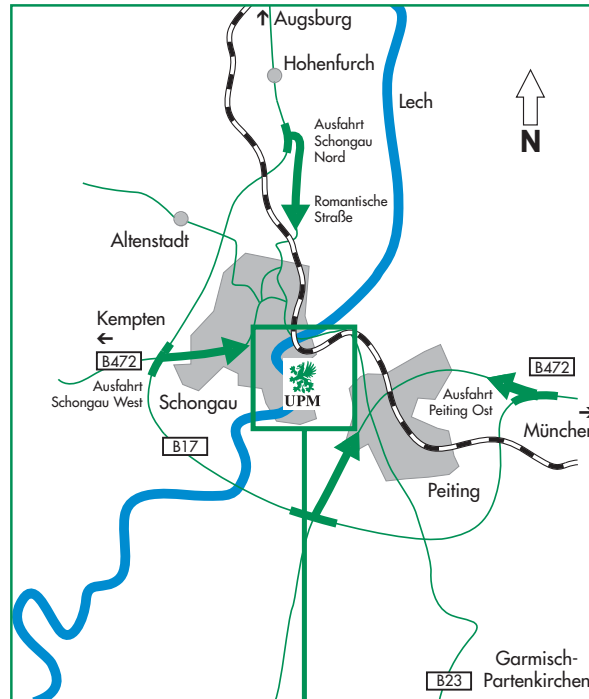

Und so finden Sie UPM Schongau

Mit dem Auto

Aus Richtung Augsburg kommend die B17 Richtung Landsberg, nach Hohenfurch (Ausfahrt Schongau Nord) auf der Romantischen Straße bis Schongau. Dort auf der Sonnen-/Bahnhofstraße Richtung Bahnhof, nach Überqueren des Lechs rechts ab in die Friedrich-Haindl-Straße; der Parkplatz befindet sich direkt bei Pforte 1.

Aus Richtung Kempten kommend die B12 Richtung Marktobendorf und dort auf die B472 Richtung Schongau. In Schongau Richtung Altstadt, an dieser vorbei Richtung Bahnhof und wie oben beschrieben weiter.

Aus Richtung München kommend über Weilheim und auf der B472 nach Peiting (Ausfahrt Peiting Ost) in Richtung Schongau. Vor der Lechbrücke links ins Werksgelände.

Mit dem Flugzeug

Über den Zielflughafen **München**.

Falls Sie uns anhand dieser Anfahrtsskizzen nicht sofort finden sollten, rufen Sie bitte in der Telefonzentrale an. Wir helfen Ihnen gerne weiter: Telefon +49 8861 213-0.