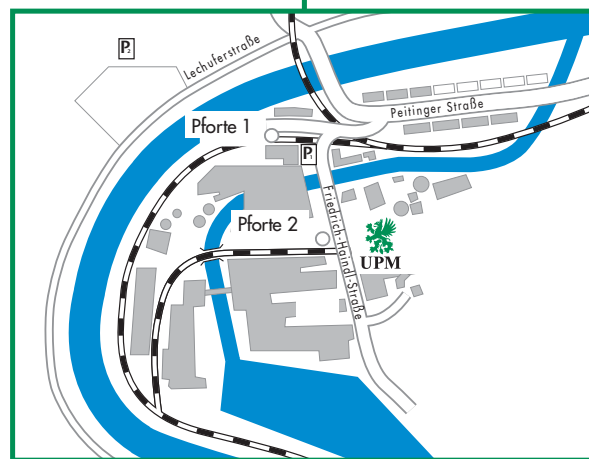

Und so finden Sie UPM Schongau

Mit dem Auto

Aus Richtung Augsburg kommend die B17 Richtung Landsberg, nach Hohenfurch (Ausfahrt Schongau Nord) auf der Romantischen Straße bis Schongau. Dort auf der Sonnen-/Bahnhofstraße Richtung Bahnhof, nach Überqueren des Lechs rechts ab in die Friedrich-Haindl-Straße; der Parkplatz befindet sich direkt bei Pforte 1.

Aus Richtung Kempten kommend die B12 Richtung Marktobendorf und dort auf die B472 Richtung Schongau. In Schongau Richtung Altstadt, an dieser vorbei Richtung Bahnhof und wie oben beschrieben weiter.

Aus Richtung München kommend über Weilheim und auf der B472 nach Peiting (Ausfahrt Peiting Ost) in Richtung Schongau. Vor der Lechbrücke links ins Werksgelände.

Mit dem Flugzeug

Über den Zielflughafen **München**.

Falls Sie uns anhand dieser Anfahrtsskizzen nicht sofort finden sollten, rufen Sie bitte in der Telefonzentrale an. Wir helfen Ihnen gerne weiter: Telefon +49 8861 213-0.